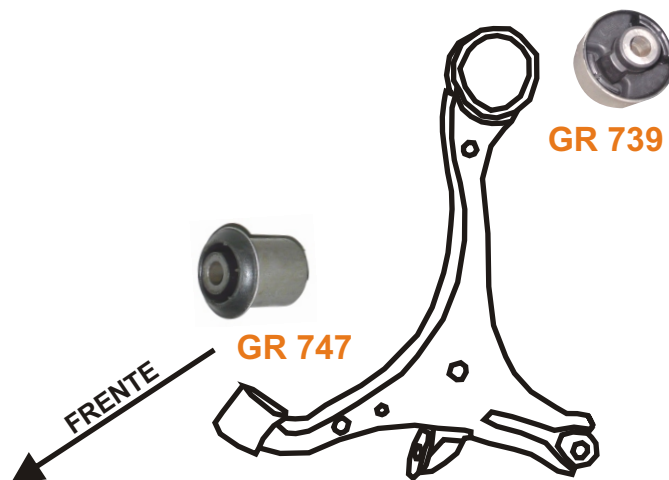

BUCHAS DA SUSPENSÃO
HONDA CIVIC 2001 ATÉ 2005.

GRARRO[®]
Qualidade Original

ESQUEMA DE MONTAGEM DA SUSPENSÃO DIANTEIRA.

LANÇAMENTOS
www.grarro.com.br

ESQUEMA DE MONTAGEM DA SUSPENSÃO TRASEIRA.

DESCRIÇÕES:

SUSPENSÃO HONDA CIVIC 2001 ATÉ 2005:

- GR 739 - Bucha dianteira da bandeja dianteira;
- GR 747 - Bucha traseira da bandeja dianteira;
- GR 744 - Bucha do Braço auxiliar Traseiro lado Chassis;
- GR 745 - Bucha do Braço auxiliar Traseiro lado Roda;
- GR 746 - Bucha dianteira da manga de eixo traseiro Furo 14;
- GR 749 - Bucha traseira da manga de eixo traseiro Furo 12;
- GR 748- Bucha do Braço traseiro **2001 à 2002**.
- GR 745 - Bucha do Braço traseiro **2003 à 2005**;