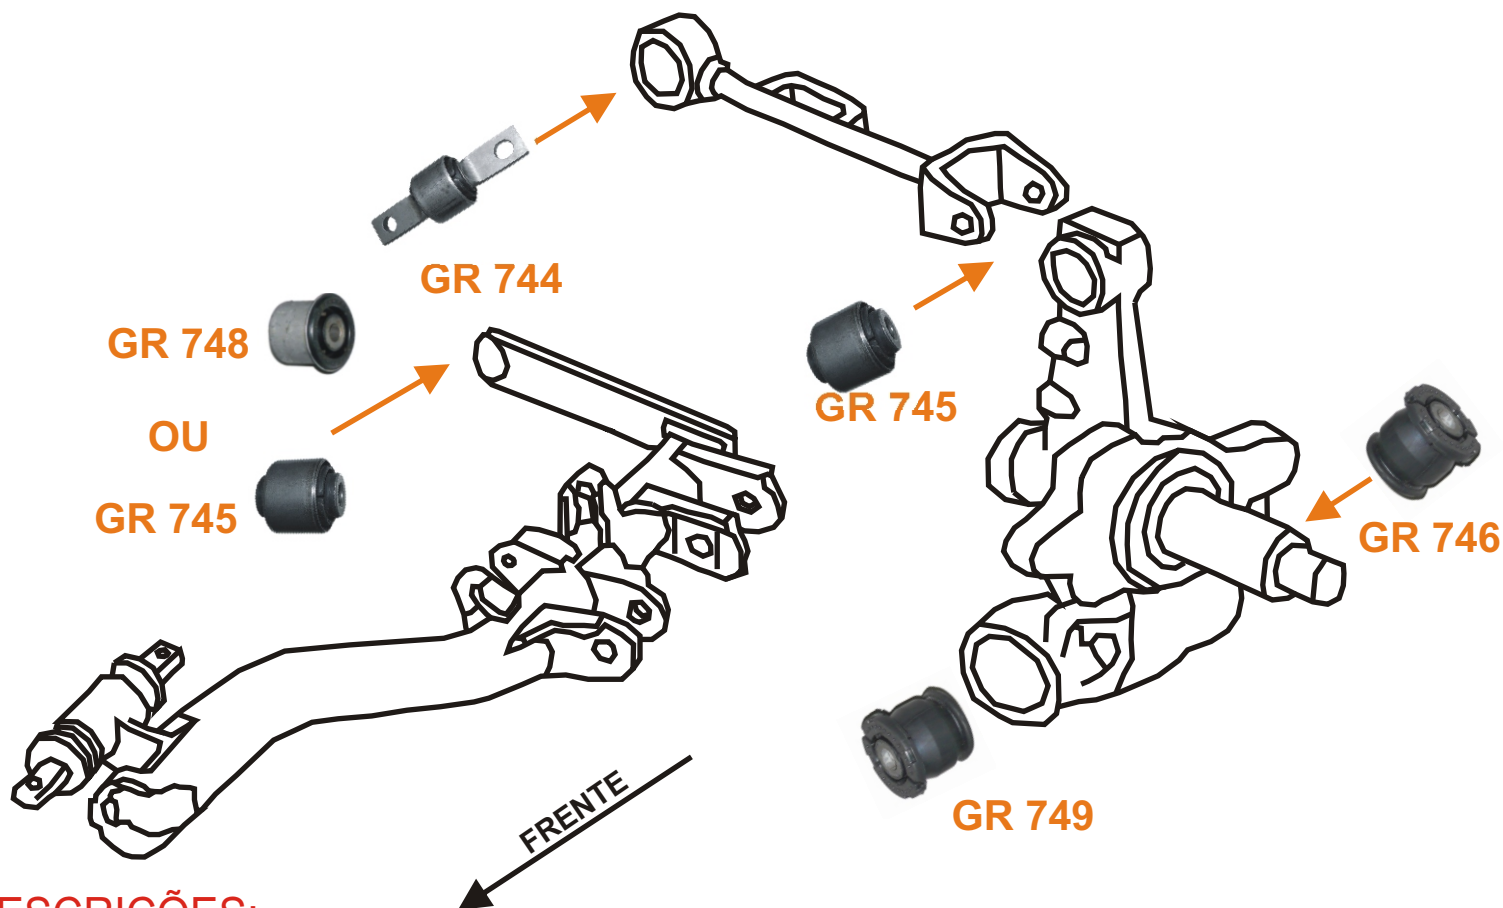

BUCHAS DA SUSPENSÃO
HONDA CIVIC 2001 ATÉ 2005.

GRARRO[®]
Qualidade Original

ESQUEMA DE MONTAGEM DA SUSPENSÃO DIANTEIRA.

LANÇAMENTOS
www.grarro.com.br

ESQUEMA DE MONTAGEM DA SUSPENSÃO TRASEIRA.

DESCRIÇÕES:

SUSPENSÃO HONDA CIVIC 2001 ATÉ 2005:

- GR 739 - Bucha dianteira da bandeja dianteira;
- GR 747 - Bucha traseira da bandeja dianteira;
- GR 744 - Bucha do Braço auxiliar Traseiro lado Chassis;
- GR 745 - Bucha do Braço auxiliar Traseiro lado Roda;
- GR 746 - Bucha dianteira da manga de eixo traseiro Furo 14;
- GR 749 - Bucha traseira da manga de eixo traseiro Furo 12;
- GR 748- Bucha do Braço traseiro **2001 à 2002**.
- GR 745 - Bucha do Braço traseiro **2003 à 2005**;