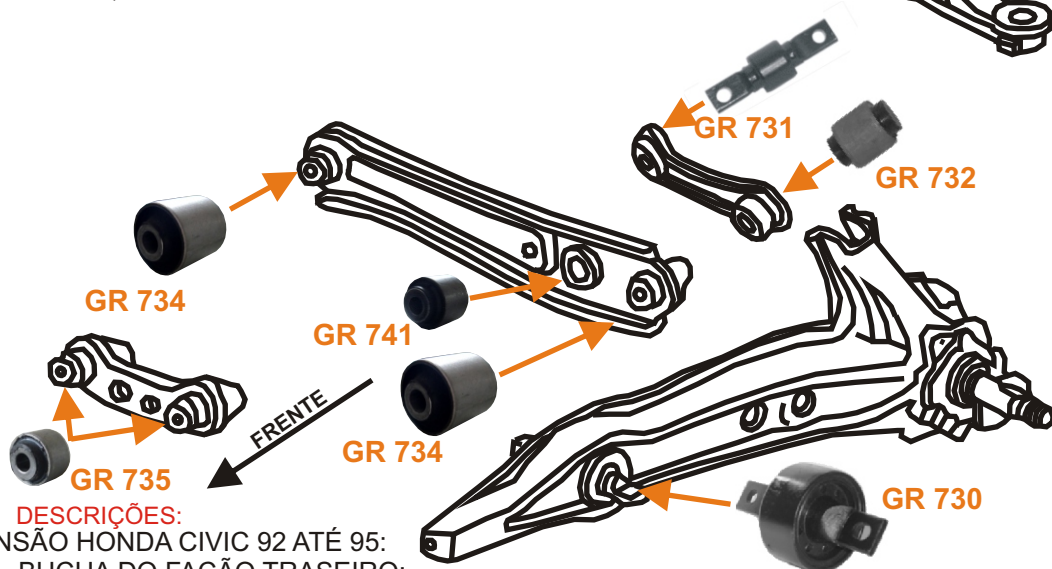

GRARRO®

Qualidade Original

www.grarro.com.br

Buchas especiais

ESQUEMA DE MONTAGEM DA SUSPENSÃO DIANTEIRA.

**BUCHAS DA SUSPENSÃO
HONDA CIVIC 92 ATÉ 95.**

ESQUEMA DE MONTAGEM DA SUSPENSÃO TRASEIRA.

DESCRIÇÕES:

SUSPENSÃO HONDA CIVIC 92 ATÉ 95:

GR 730 - BUCHA DO FACÃO TRASEIRO;

GR 731 - Ref.Orig:52393-SRO-004 BUCHA SUPERIOR DO BRAÇO AUXILIAR TRASEIRO LADO CHASSIS;

GR 732 - Ref.Orig:52395-SRO-A01 BUCHA SUPERIOR DO BRAÇO AUXILIAR TRASEIRO LADO FACÃO;

GR 734 - BUCHA DO BRAÇO TRANSVERSAL TRASEIRO, LADO FACÃO E LADO CHASSIS;

GR 735 - Ref.Orig:52343-SR3-004 BUCHA DO BRAÇO AUXILIAR DIANTEIRO DO FACÃO, LADO