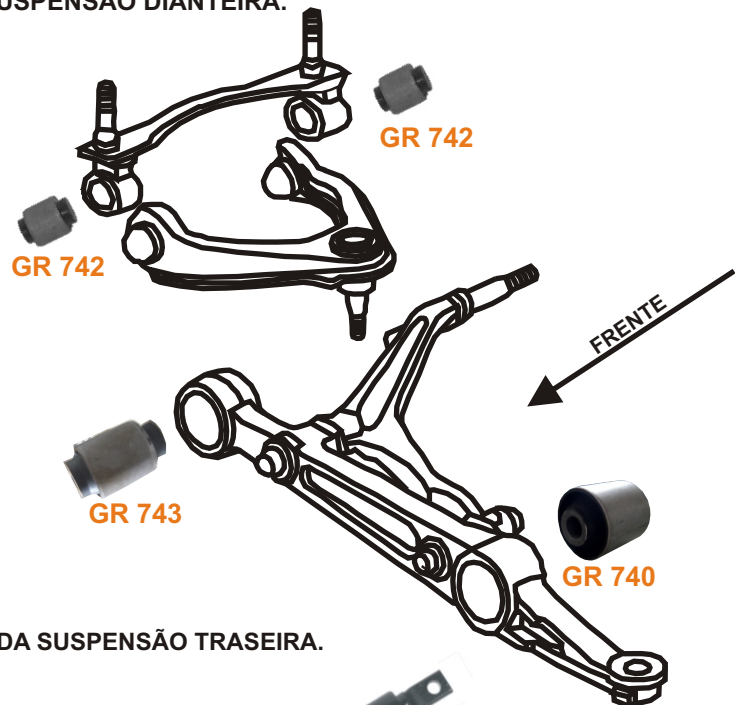

GRARRO®

Qualidade Original

www.grarro.com.br

Buchas especiais

ESQUEMA DE MONTAGEM DA SUSPENSÃO DIANTEIRA.

**BUCHAS DA SUSPENSÃO
HONDA CIVIC 92 ATÉ 95.**

ESQUEMA DE MONTAGEM DA SUSPENSÃO TRASEIRA.

DESCRIÇÕES:

SUSPENSÃO HONDA CIVIC 92 ATÉ 95:

GR 730 - BUCHA DO FACÃO TRASEIRO;

GR 731 - Ref.Orig:52393-SRO-004 BUCHA SUPERIOR DO BRAÇO AUXILIAR TRASEIRO LADO CHASSIS;

GR 732 - Ref.Orig:52395-SRO-A01 BUCHA SUPERIOR DO BRAÇO AUXILIAR TRASEIRO LADO FACÃO;

GR 734 - BUCHA DO BRAÇO TRANSVERSAL TRASEIRO, LADO FACÃO E LADO CHASSIS;

GR 735 - Ref.Orig:52343-SR3-004 BUCHA DO BRAÇO AUXILIAR DIANTEIRO DO FACÃO, LADO